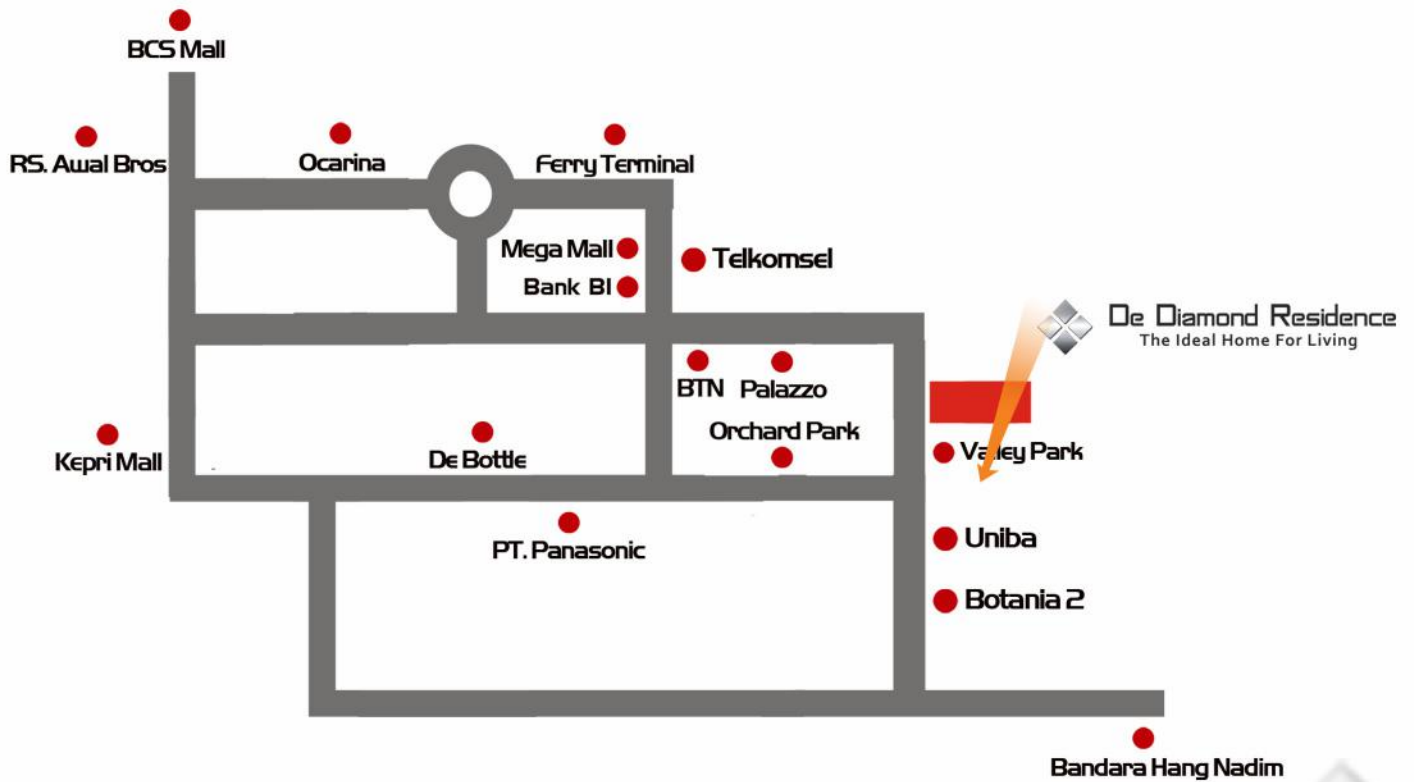

## De Diamond Residence II

PT. PURI GLOBAL SUKSES  
DEVELOPER

Komp. Ruko Mahkota Raya Blok D No 12A  
Batam Centre  
[www.puriglobalsukses.com](http://www.puriglobalsukses.com)

## Fasilitas :

- Security 24 Jam
- Perumahan Cluster
- System Underground
- CCTV

- Gate Access Card
- Kids Playground
- Gazebo
- Lokasi Strategis

-  4 Menit Sampai Rumah Sakit Elizabeth
-  5 Menit Sampai Universitas Batam
-  5 Menit Sampai Mall Botania II
-  10 Menit Sampai Mega Mall
-  10 Menit Sampai Ferry Terminal Batam Centre